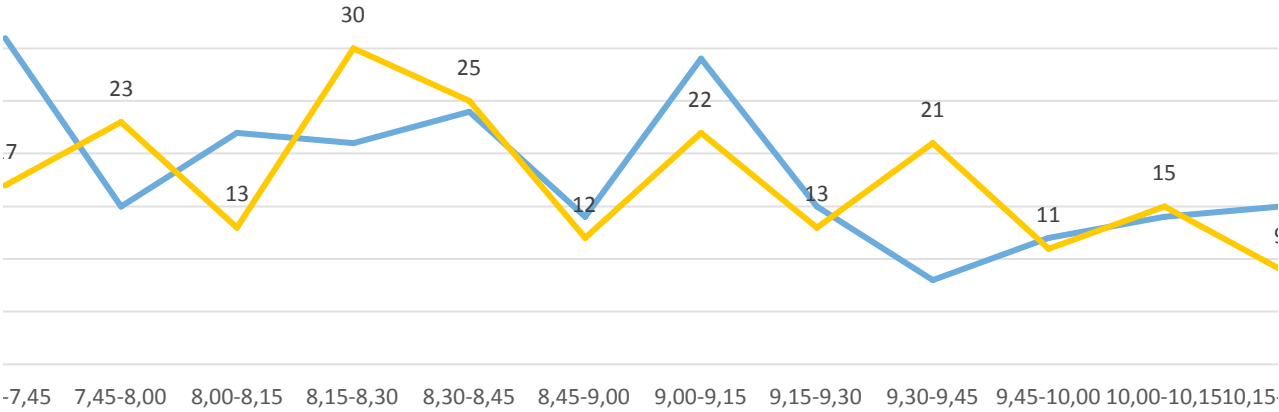

Orario/Verso	Direzione cadorna sottopasso	Direzione centro
7,30-7,45	31	17
7,45-8,00	15	23
8,00-8,15	22	13
8,15-8,30	21	30
8,30-8,45	24	25
8,45-9,00	14	12
9,00-9,15	29	22
9,15-9,30	15	13
9,30-9,45	8	21
9,45-10,00	12	11
10,00-10,15	14	15
10,15-10,30	15	9
10,30-10,45	14	13
10,45-11,00	6	6
11,00-11,15	7	8
11,15-11,30	6	7
11,30-11,45	10	9
11,45-12,00	18	14
12,00-12,15	25	19
12,15-12,30	17	9
12,30-12,45	24	11
12,45-13,00	11	9
13,00-13,15	12	6
13,15-13,30	17	8

387

330

2018 via Zuavi

Direzione cadorna sottopasso

Direzione centro