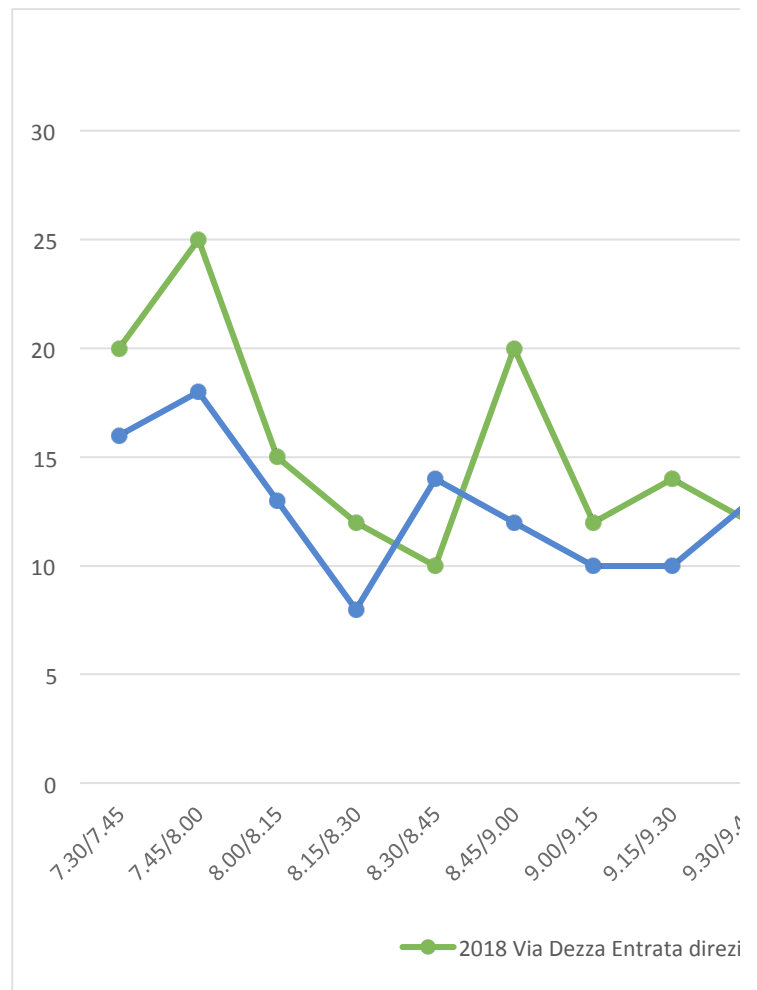

2018 Via Dezza

| Orario | Entrata direzione centro | Uscita direzione periferia |
|--------------|--------------------------------|----------------------------------|
| 7.30/7.45 | 20 | 16 |
| 7.45/8.00 | 25 | 18 |
| 8.00/8.15 | 15 | 13 |
| 8.15/8.30 | 12 | 8 |
| 8.30/8.45 | 10 | 14 |
| 8.45/9.00 | 20 | 12 |
| 9.00/9.15 | 12 | 10 |
| 9.15/9.30 | 14 | 10 |
| 9.30/9.45 | 12 | 13 |
| 9.45/10.00 | 19 | 10 |
| 10.00/10.15 | 9 | 8 |
| 10.15/10.30 | 14 | 10 |
| 10.30/10.45 | 10 | 12 |
| 10.45/11.00 | 24 | 12 |
| 11.00/11.15 | 9 | 12 |
| 11.15/11.30 | 13 | 10 |
| 11.30/11.45 | 17 | 25 |
| 11.45/12.00 | 11 | 7 |
| 12.00/12.15 | 13 | 19 |
| 12.15/12.30 | 6 | 8 |
| 12.30/12.45 | 14 | 22 |
| 12.45/13.00 | 8 | 9 |
| 13.00/13.15 | 8 | 7 |
| 13.15/13.30 | 14 | 18 |
| SOMMA | 329 | 303 |

2018 Via Dezza